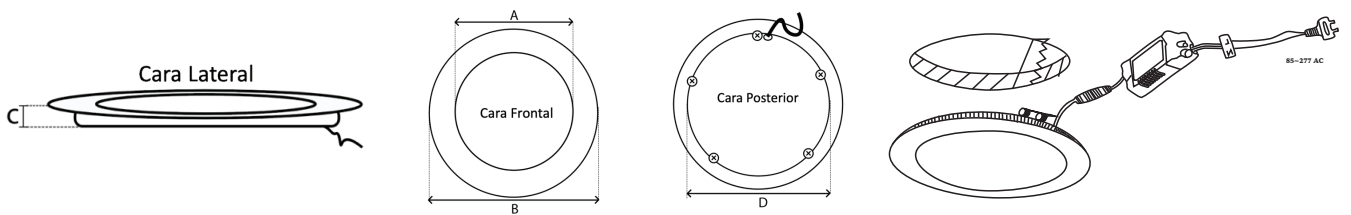

Luminario de LED

SLIM Redondo 24W

Luz Fría 6500K

(2LB-PSDR2465)

Voltaje  100-265 V~	Consumo  24W	Iluminación  95 lm/W	Instalación  Empotrado 24W: 270.30 mm	
Ángulo  220°	Acabado  Opalino	Material  Policarbonato	Color de luz  6500 K	

Plano de Dimensiones y Diagrama de Conexión.

No. Parte	Potencia	Medida "A" (mm)	Medida "B" (mm)	Medida "C" (mm)	Medida "D" (mm)	Temperatura	Voltaje
2LB-PSDR0941	9W	104.39	104.39	9.81	131.43	4100K Neutro	100-265 VA
2LB-PSDR0965						6500K Fría	100-265 VA
2LB-PSDR1241	12W	128.21	170.94	9.81	156.56	4100K Neutro	100-265 VA
2LB-PSDR1265						6500K Fría	100-265 VA
2LB-PSDR1841	18W	174.5	220	9.81	203.28	4100K Neutro	100-265 VA
2LB-PSDR1865						6500K Fría	100-265 VA
2LB-PSDR2441	24W	297.2	277.5	9.81	270.3	4100K Neutro	100-265 VA
2LB-PSDR2465						6500K Fría	100-265 VA