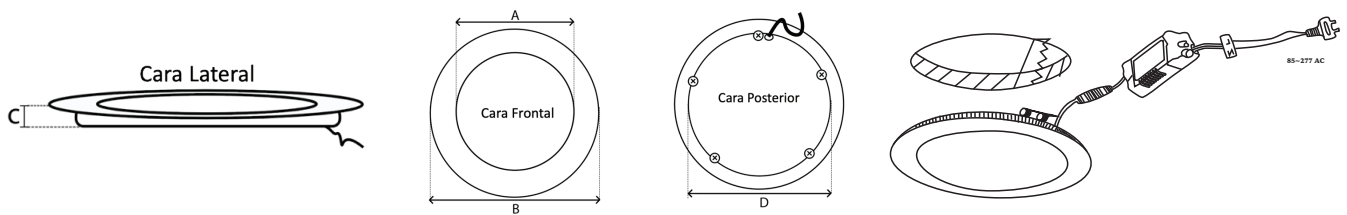

Empotrado
24W: 270.30 mm

Ángulo

220°

Acabado

Opalino

Material

Policarbonato

Color de luz

4100 K

Plano de Dimensiones y Diagrama de Conexión.

No. Parte	Potencia	Medida "A" (mm)	Medida "B" (mm)	Medida "C" (mm)	Medida "D" (mm)	Temperatura	Voltaje
2LB-PSDR0941	9W	104.39	104.39	9.81	131.43	4100K Neutro	100-265 VA
2LB-PSDR0965						6500K Fría	100-265 VA
2LB-PSDR1241	12W	128.21	170.94	9.81	156.56	4100K Neutro	100-265 VA
2LB-PSDR1265						6500K Fría	100-265 VA
2LB-PSDR1841	18W	174.5	220	9.81	203.28	4100K Neutro	100-265 VA
2LB-PSDR1865						6500K Fría	100-265 VA
2LB-PSDR2441	24W	297.2	277.5	9.81	270.3	4100K Neutro	100-265 VA
2LB-PSDR2465						6500K Fría	100-265 VA