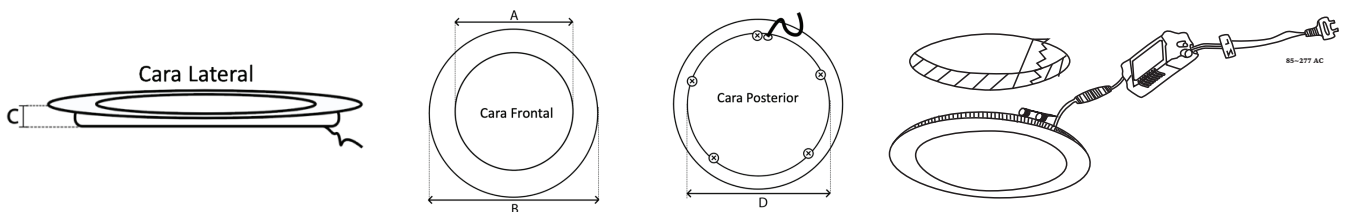

Luminario de LED SLIM Redondo 12W Luz Fría 6500K (2LB-PSDR1265)

Voltaje 100-265 V~	Consumo 12W	Iluminación 95 lm/W	Instalación Empotrado 12W: 156.56 mm	
Ángulo 220°	Acabado Opalino	Material Policarbonato	Color de luz 6500 K	

Plano de Dimensiones y Diagrama de Conexión.

No. Parte	Potencia	Medida "A" (mm)	Medida "B" (mm)	Medida "C" (mm)	Medida "D" (mm)	Temperatura	Voltaje
2LB-PSDR0941	9W	104.39	104.39	9.81	131.43	4100K Neutro	100-265 VA
2LB-PSDR0965						6500K Fría	100-265 VA
2LB-PSDR1241	12W	128.21	170.94	9.81	156.56	4100K Neutro	100-265 VA
2LB-PSDR1265						6500K Fría	100-265 VA
2LB-PSDR1841	18W	174.5	220	9.81	203.28	4100K Neutro	100-265 VA
2LB-PSDR1865						6500K Fría	100-265 VA
2LB-PSDR2441	24W	297.2	277.5	9.81	270.3	4100K Neutro	100-265 VA
2LB-PSDR2465						6500K Fría	100-265 VA