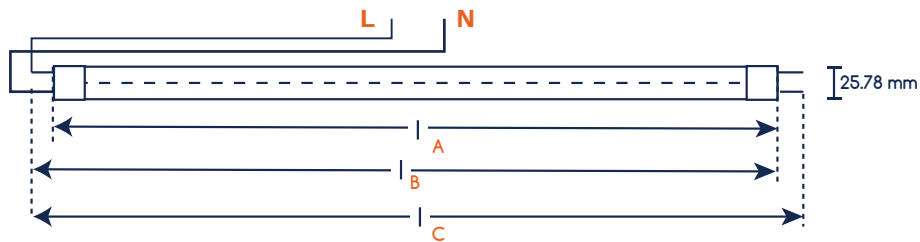

Tubo LED T8 Neutro Opalino

(2LB-T8VO1841) *NO USA BALASTRA

<p>Voltaje</p> <p>100-265 V~</p>	<p>Consumo</p> <p>18 Watts</p>	<p>Iluminación</p> <p>100 lm/W</p>	<p>Conexión</p> <p>Un sólo Lado</p>
<p>Color de luz</p> <p>4100 K</p>	<p>Acabado</p> <p>Opalino</p>	<p>Material</p> <p>Vidrio</p>	<p>Ángulo</p> <p>180°</p>

Plano de Dimensiones y Diagrama de Conexión.

	A	B	C
	MIN	MIN	MAX
T8 1.20m	1199.4	1204.1	1206.5
			MAX
			1213.6

No. Parte	Medida	Temperatura	Acabado	Potencia	Voltaje
2LB-T8VO1841	1.20 mts	4100K	Opalino	18 W	100-265 VA