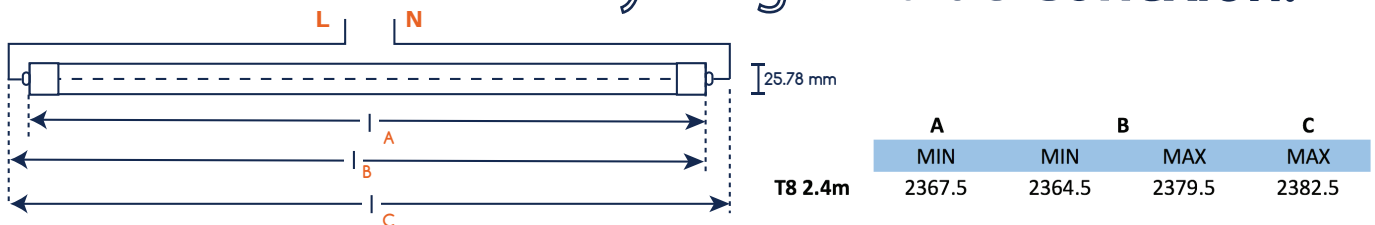

Conexión

Single Pin

Color de luz

6500 K

Acabado

Transparente

Material

Vidrio

Ángulo

180°

Plano de Dimensiones y Diagrama de Conexión.

NOM

No. Parte	Medida	Temperatura	Acabado	Potencia	Voltaje
2LB-T8AT3665	2.40 mts	6500K	Transparente	36 W	100-265 VA
2LB-T8AO3665	2.40 mts	6500K	Opalino	36 W	100-265 VA