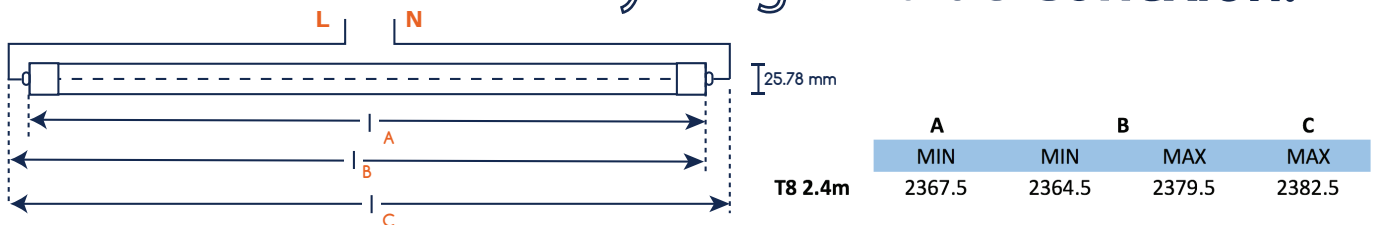

Conexión

Single Pin

Color de luz

6500 K

Acabado

Opalino

Material

Vidrio

Ángulo

180°

Plano de Dimensiones y Diagrama de Conexión.

NOM

No. Parte	Medida	Temperatura	Acabado	Potencia	Voltaje
2LB-T8AT3665	2.40 mts	6500K	Transparente	36 W	100-265 VA
2LB-T8AO3665	2.40 mts	6500K	Opalino	36 W	100-265 VA