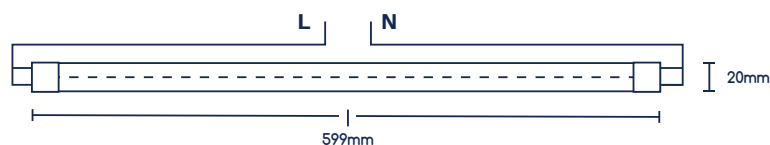

Tubo de LED T5 60cm Transparente

*NO USA BALASTRA

(2LB-T5VT0965)

Voltaje

100-265 V~

Consumo

9 Watts

Iluminación

100 lm/W

Conexión

Doble Pin

Color de luz

6500 K

Acabado

Transparente

Material

Vidrio

Ángulo

180°

Plano de Dimensiones y Diagrama de Conexión.

No. Parte	Medida	Temperatura	Acabado	Potencia	Voltaje
2LB-T5VT0965	60 cm	6500K	Transparente	9 W	100-265 VA
2LB-T5VO0965	60 cm	6500K	Opalino	9 W	100-265 VA