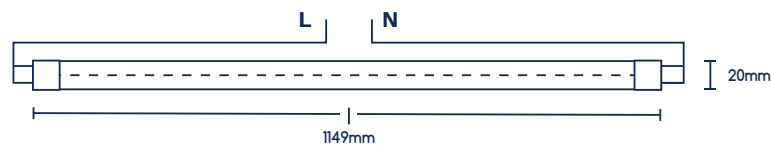

Tubo de LED T5 120cm

Opalino *NO USA BALASTRA

(2LB-T5VO1865)

Voltaje

100-265 V~

Consumo

18 Watts

Iluminación

100 lm/W

Conexión

Doble Pin

Color de luz

6500 K

Acabado

Opalino

Material

Vidrio

Ángulo

180°

Plano de Dimensiones y Diagrama de Conexión.

No. Parte	Medida	Temperatura	Acabado	Potencia	Voltaje
2LB-T5VT0965	60 cm	6500K	Transparente	9 W	100-265 VA
2LB-T5VO0965	60 cm	6500K	Opalino	9 W	100-265 VA
2LB-T5VT1865	1.20 mts	6500K	Transparente	18 W	100-265 VA
2LB-T5VO1865	1.20 mts	6500K	Opalino	18 W	100-265 VA