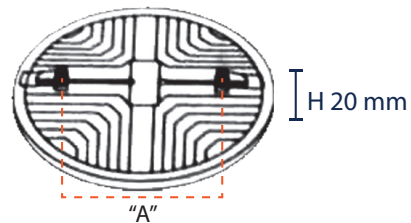

Iluminación

110 lm/W

Instalación

Empotrado
16W: 55-90 mm

Ángulo

220°

Acabado

Opalino

Material

Policarbonato

Color de luz

6500 K

Plano de Dimensiones y Diagrama de Conexión.

Perfecto para instalarse en bote

NOM

No. Parte	Medida "A"	Temperatura	Acabado	Potencia	Voltaje
2LB-PSHR1630	55-90mm	3000K	Opalino	16 W	100-265 VA
2LB-PSHR1665	55-90mm	6500K	Opalino	16 W	100-265 VA
2LB-PSHR2230	55-135mm	3000K	Opalino	22 W	100-265 VA
2LB-PSHR2265	55-135mm	6500K	Opalino	22 W	100-265 VA