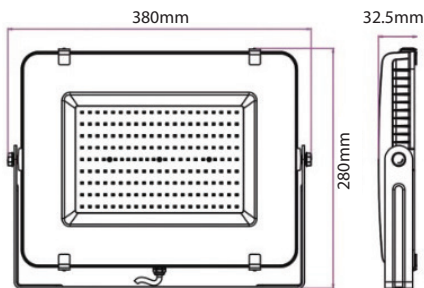

IP65

Uso Doméstico

Color de luz

6500 K

Acabado

Transparente

Material

Aluminio

Ángulo

220°

Plano de Dimensiones y Diagrama de Conexión.

No. Parte	2LB-FLN20065
Medidas	380x280x32.5
Temperatura	6500K
Potencia	200 W
Voltaje Entrada	100 - 265 VA
Color	Negro
Material	Aluminio
IP	65

NOM

Marcelino Dávalos 75,
Algarín, CDMX, México.
55.88.68.95.87
contacto@ledbium.com
<http://ledbium.com>